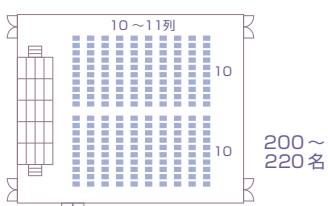

# ホール

最大220名まで収容できるホールです。  
コンサートや講演会・宴会などにご利用ください。

## 6階 平面図

ホール使用例

舞台設備や照明設備、音響設備もご利用いただけます。  
また、グランドピアノもご用意していますので、ミニコンサートや発表会などにもご利用いただけます。

## 6階

ホール 260㎡ (78坪)

スクール形式

シアター形式

ディナー形式

ビュッフェ形式