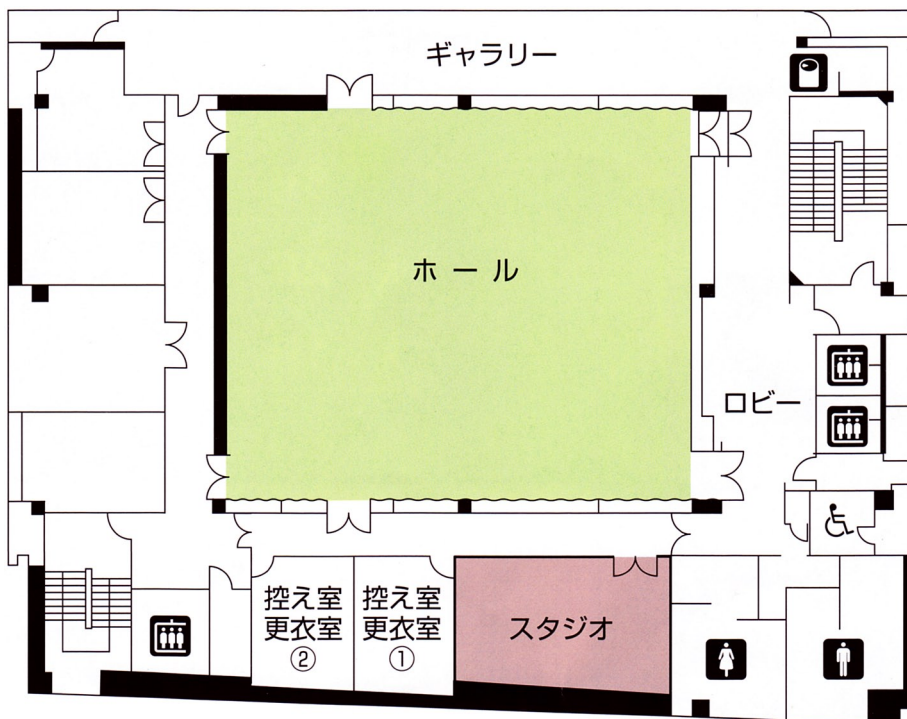

# ホール

最大220名まで収容できるホールです。  
コンサートや講演会・宴会などにご利用ください。

## 6階 平面図

ホール使用例

舞台設備や照明設備、音響設備もご利用いただけます。  
また、グランドピアノもご用意していますので、ミニコンサートや発表会などにもご利用いただけます。

## 6階

ホール 260㎡ (78坪)

スクール形式

シアター形式

ディナー形式

ビュッフェ形式

## その他の施設

会議室だけでなく、スタジオやギャラリーなど様々な活動にご利用いただける施設がございます。

スタジオ 36㎡ (11坪)

和室 14畳 (7坪)