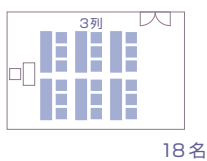

## 6階

ホール 260㎡ (78坪)

スクール形式

シアター形式

ディナー形式

ビュッフェ形式

## その他の施設

会議室だけでなく、スタジオやギャラリーなど様々な活動にご利用いただける施設がございます。

スタジオ 36㎡ (11坪)

和室 14畳 (7坪)