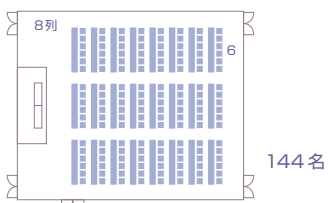

# ホール

最大220名まで収容できるホールです。  
コンサートや講演会・宴会などにご利用ください。

## 6階

ホール 260㎡ (78坪)

スクール形式

シアター形式

ディナー形式

ビュッフェ形式