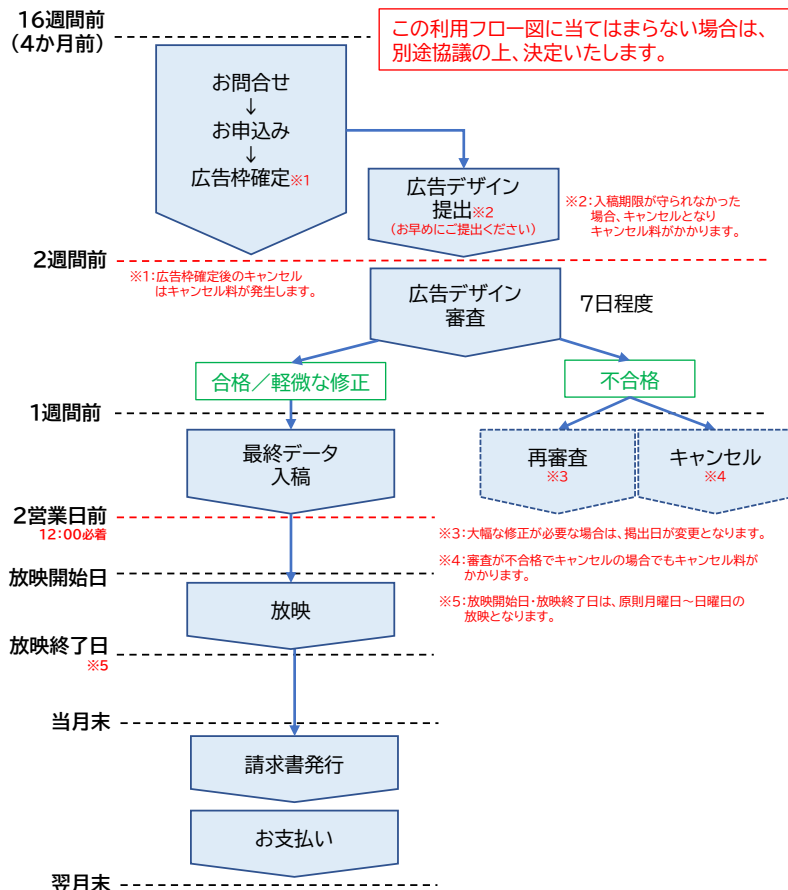

● 広告デザインについて

表示内容やデザインは、「原町田大通り地区エリアマネジメント広告自主審査会」が景観ルール等に基づき審査を行います。

より良いまちづくりと景観形成のため、「原町田大通り地区エリアマネジメント広告に関する景観ルール」(ぽっぽ町田HP参照)を遵守し、お申込み後広告掲出開始日の2週間前12:00までに広告デザインデータを提出してください。

審査通過後の最終入稿期限は、広告掲出開始日の2営業日前12:00までです。素材はCD-R、DVD-R、オンラインストレージサービス等で以下の仕様でご提出ください。

静止画ファイル	JPEG (Exif)、PNG、GIF、BMP
拡張子	jpg, jpeg, png, gif, bmp
ピクセルサイズ	表示サイズによる (推奨: 1920×1080)
ピクセルアスペクト比	正方形
その他	フォントのアウトライン化必須。 1枠あたり1素材までとし、複数素材の場合は動画ファイルとして提出してください。

動画ファイル	MPEG-2 (HD)		MP4 (4K)
	コーデック	H.264 (MPEG-4)	H.264 (MPEG-4)
拡張子	.mpg	.mp4	.mp4
ピクセルサイズ	1920×1080	1920×1080	3840×2160
ピクセルアスペクト比	1:1	1:1	1:1
フレームレート	30p	60p, 30p 59.94i	60p, 30p 59.94i
推奨ビットレート	16Mbps	10Mbps	10Mbps
最大ビットレート	35Mbps	100Mbps	100Mbps

● ご利用の流れ

ご利用の流れは以下のとおりです。掲出に関するお問合せは下記の指定代理店、エリアマネジメント広告事業に関するお問い合わせは町田まちづくり公社までお願いいたします。

< 指定代理店 >

株式会社 小田急エージェンシー
ビジネス共創本部
アカウントプロデュース3部
(担当: 佐野)
MAIL: info@odakyu-ag.co.jp

株式会社 東急エージェンシー
空港・屋外メディア部
(担当: 今関)
TEL: 070-6423-3194

株式会社 京王エージェンシー
メディア開発・営業チーム
TEL: 03-3348-8539

株式会社 メディアデプト
営業企画部業務推進グループ
(担当: 石川、関根)
TEL: 03-3436-0711

株式会社ビー・ブレイブ
アカウントプランニングDiv.
(担当: 和田)
TEL: 03-5542-1223

長田広告株式会社 多摩営業所
(担当: 青山)
TEL: 042-710-1751
MAIL: tama@nagata-agent.co.jp

株式会社ジェイアール東日本企画
OOHメディア局
TEL: 03-5447-7848

株式会社タウンニュース社 町田編集室
(担当: 板垣)
TEL: 042-753-8500

< 実施主体 >

株式会社 町田まちづくり公社
事業部 中心市街地活性化推進課
TEL: 042-723-8770
MAIL: machida-suishin@poppo.jp
(担当: 鈴木、青木)