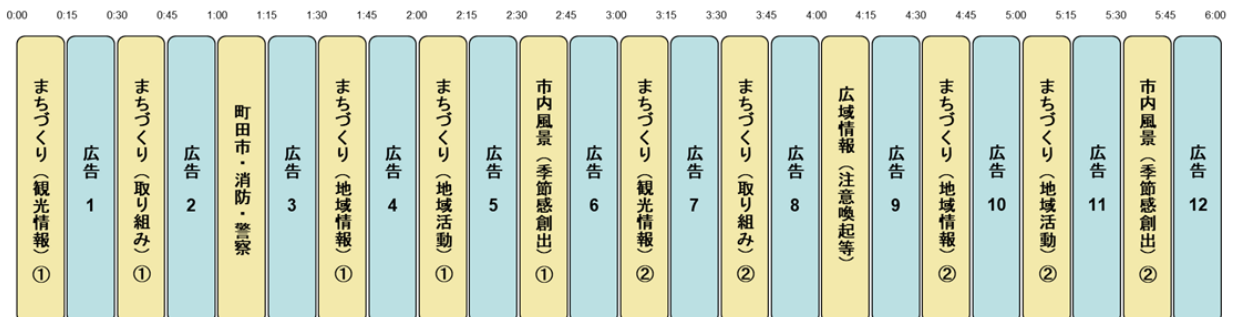

●掲出内容について

町田市屋外広告物条例で定める、屋外広告物禁止区域の特例許可を得て実施する「エリアマネジメント広告事業」のため、一般広告掲出に加え、まちづくり情報を発信し、回遊性向上と印象的な景観創出を図ります。広告掲出を得られた収益は、まちづくり活動等へ還元します。

(放映ロールイメージ)